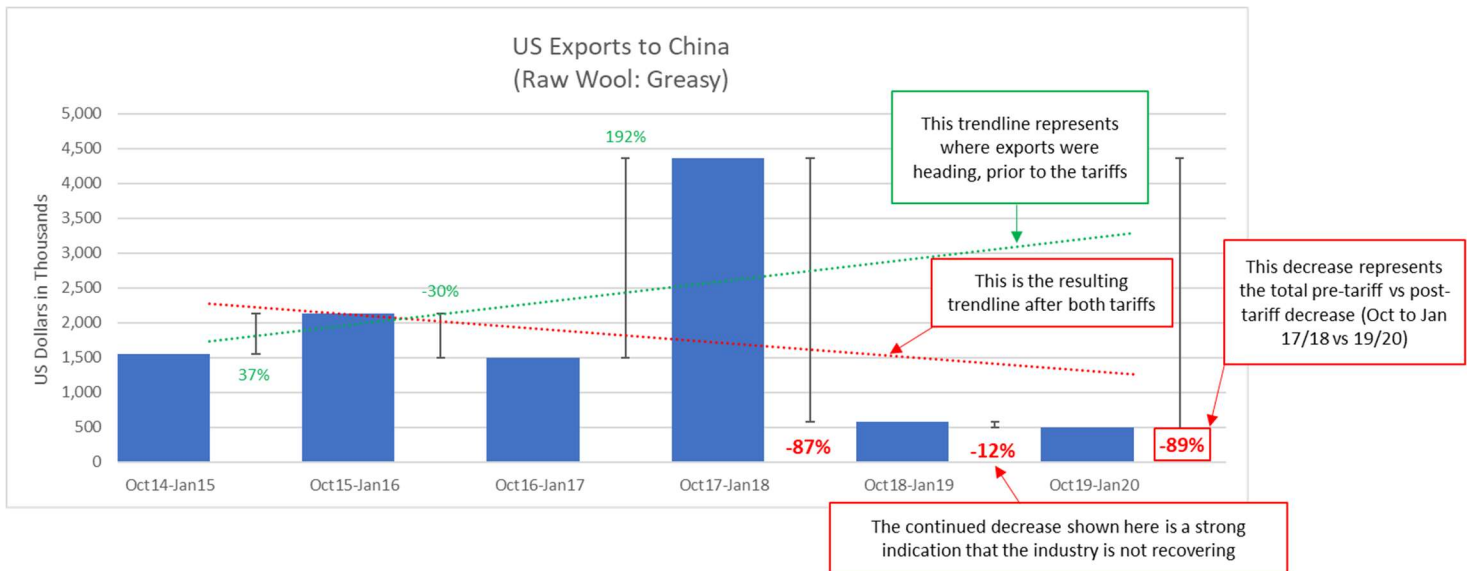

	Oct14-Jan15	Oct15-Jan16	Oct16-Jan17	Oct17-Jan18	Oct18-Jan19	Oct19-Jan20
Pelts	3,716,009	4,798,792	5,210,228	4,563,749	1,548,332	1,083,575
		29%	9%	-12%	-66%	-30%
						-76%
						17/18 vs 19/20

	Oct14-Jan15	Oct15-Jan16	Oct16-Jan17	Oct17-Jan18	Oct18-Jan19	Oct19-Jan20
Raw Wool: Greasy	1,552,556	2,124,906	1,494,153	4,359,005	570,063	500,299
		37%	-30%	192%	-87%	-12%
						-89%
						17/18 vs 19/20